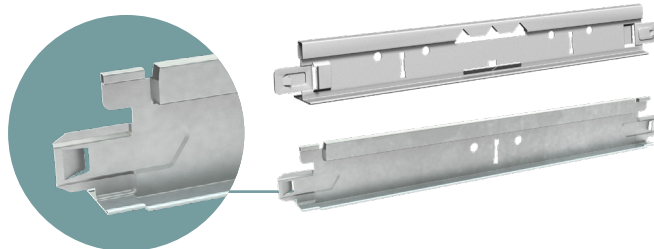

Závěsný systém nejvyšší kvality

CHICAGO METALLIC™ T24 CLICK 2890

Skladem u našich
distributorů

- Jednoduchá montáž – slyšitelné zacvaknutí
- Vysoká stabilita a nosnost systému
- Snadná demontáž – bez použití nářadí

Sounds Beautiful

Přednosti závěsné konstrukce Chicago Metallic™ T24 Click 2890

Konstrukce se snadno montuje, pro vytvoření systému nejvyšší kvality není třeba použít nářadí. Vytváří skryté, částečně skryté a viditelné řešení závěsných podhledů. Systém úspěšně prošel testy dokladujícími požární bezpečnost, nosnost i stabilitu.

Maximální délka náběhu

- Jednoduchá montáž – slyšitelné zacvaknutí
- Snadná demontáž a opětovná montáž – bez použití nářadí
- Jednoduchá montáž osvětlovacích a jiných prvků díky sjednocené výšce všech profilů – 38 mm
- Příčné profily s maximální délkou náběhu pro větší pevnost, stabilitu konstrukce a estetický vzhled
- Sloty po 100 mm – více možností kombinací upevnění příčných profilů
- Díky sjednocené výšce profilů je usazení klipů pro fixaci podhledových desek přesnější a snadnější
- Nosnost konstrukce od 9,9 kg/m²
- Široká nabídka barev – v základním sortimentu 3 odstíny bílé barvy, černá a šedá. Na objednání 34 dalších. Unikátní bílá a černá barva v matném provedení pro zabránění nežádoucího lesku (např. v kinosálech)
- Třída odolnosti proti korozi B dle normy výrobků EN 13964 (ochrana vrstvou zinku 100 g/m² nanesenou rovnoměrně na obou stranách konstrukce)

Sample	Classification according		
	EN 13964	Condensation test	Neutral Salt spray test
Standard grid 0,4 mm	B	C4 – high	C4 – high / C5 – medium

Kromě standardní závěsné konstrukce Chicago Metallic™ T24 Click 2890 vyrábíme i Ultraline, T15, bandrastery, antikorozi konstrukce třídy D a další.